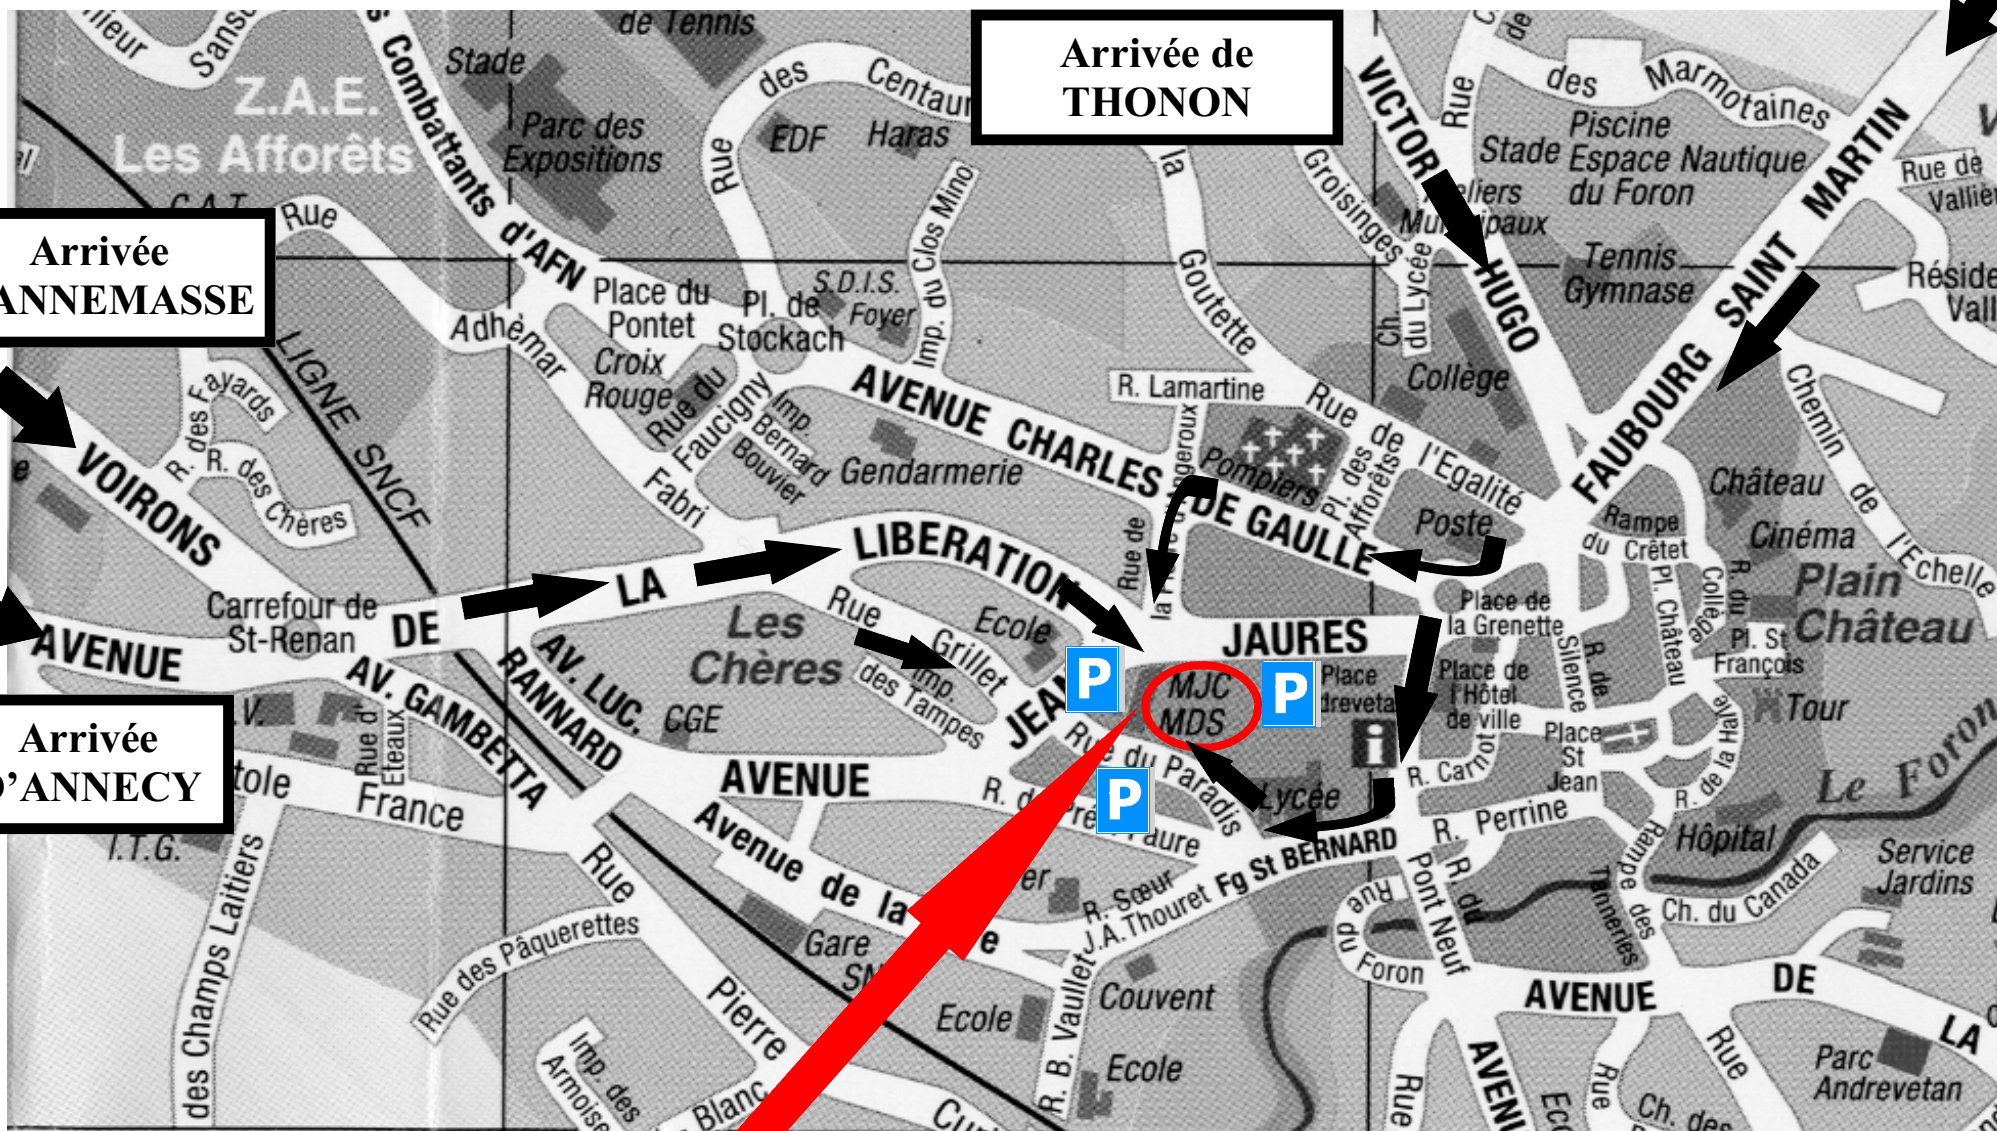

LA ROCHE-SUR-FORON

Plan d'accès à la Maison des Sociétés

2 portails d'entrée (Rue Jean Jaurès et Rue de Paradis)

Arrivée de
BONNEVILLE

Arrivée de
THONON

Arrivée
D'ANNEMASSE

Arrivée
D'ANNECY

Maison des Sociétés (dans la cour de la MJC)